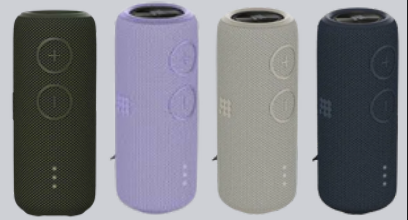

POWER PLUS CT-PWPLUS3

Tipo: Parlante Bluetooth portátil
Potencia: ~12 W RMS (~30 W pico)
Conectividad: Bluetooth 5.0 / AUX / Micro SD / TF
Funciones: Emparejable con otra bocina (TWS), micrófono incorporado
Resistencia al agua: IPX7 (resistente al agua)
Batería: Recargable (~2500 mAh)
Autonomía: ~8-10 h de reproducción continua
Color: Verde-Lila-Blanco-Azul

$226.900