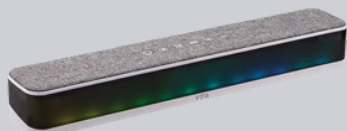

VTA

VORTEX 15W VTA-82944

Tipo: Parlante Bluetooth recargable tipo barra
Potencia: 15 W RMS
Conectividad: Bluetooth 5.3 / USB / Micro SD / Aux 3.5 mm
Funciones: Luces LED rítmicas que responden al sonido
Batería: Recargable interna
Autonomía: ~3 - 4 h
Alcance: Hasta ~10 m
Color: Gris

$73.900

3218280762

VENTAS.MARKETPLACE@ALLFORALL.COM.CO

ALLFORALL.COM.CO

@ALL4ALL_COL

ENCUENTRANOS: CARRERA 13 # 134 A - 16
BARRIO NUEVO COUNTRY

@ALLFORALLCOL