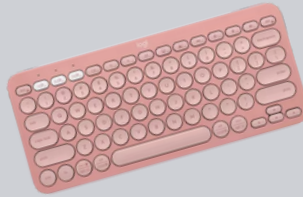

CODIGO DE PRODUCTO #76

SPEEDER ONE 3MSPOBLB

Tipo: Silla gamer
Material: Tapicería de PU cuero y malla
Reposabrazos: Ajustables
Reclinación: Sí, ajustable
Soporte: Cojín lumbar y cervical incluidos
Base: Estructura con ruedas
Color: Negro

\$196.900

SW01 PRO -9148

Tipo: Smartwatch inteligente
Conexión: Bluetooth (versión 5.x) para llamadas, notificaciones y sincronización con Android e iOS
Pantalla: Pantalla táctil IPS de ≈1.95"
Resolución: ≈320 × 380 px
Funciones: Monitoreo frecuencia cardíaca, oxígeno en sangre, seguimiento de sueño, pasos, calorías, modos deportivos, notificaciones inteligentes y llamadas.
Resistencia al agua: IP68 resistente al agua y polvo
Batería: Aproximadamente 270 mAh con varios días de uso típico y hasta semanas en standby
Compatibilidad: Android e iOS mediante app dedicada
Color: Negro

\$176.900

TECLADOS

LOGITECH

K780

Tipo: Teclado inalámbrico
Conexión: Bluetooth
Retroiluminación: No
Tamaño: Full-size
Switch: Membrana
Compatibilidad: Windows, macOS, Android, iOS
Color: Negro

\$281.300

K380 2

Tipo: Teclado inalámbrico
Conexión: Bluetooth
Retroiluminación: No
Tamaño: Compacto
Switch: Membrana
Compatibilidad: Windows, macOS, Android, iOS
Color: Rosado

\$131.900

K380

Tipo: Teclado inalámbrico
Conexión: Bluetooth
Retroiluminación: No
Tamaño: Compacto
Switch: Membrana
Compatibilidad: Windows, macOS, Android, iOS
Color: Blanco